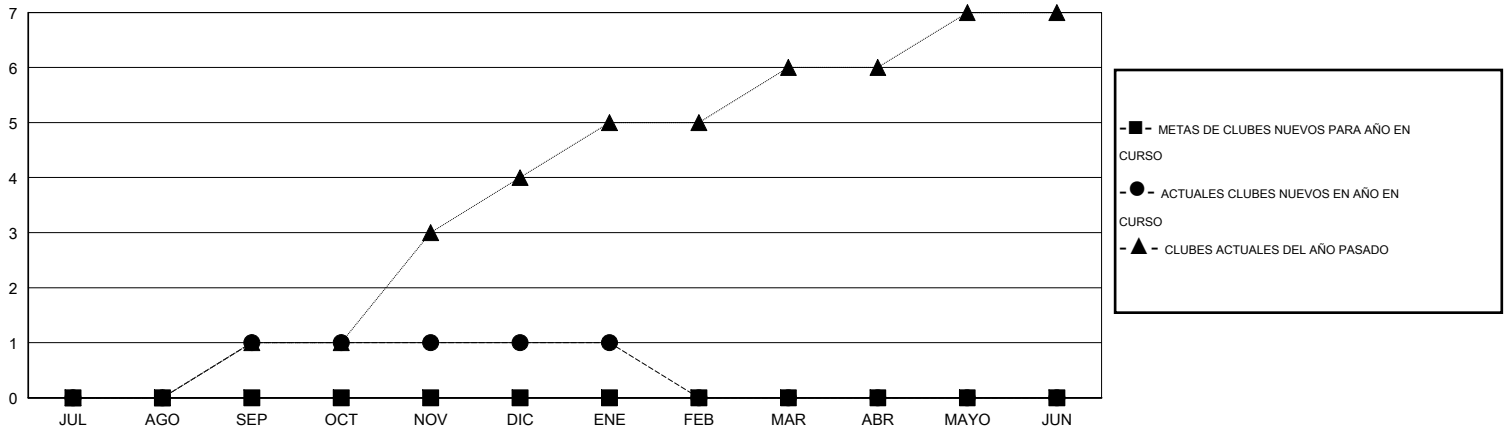

MONTHLY MEMBERSHIP PROGRESS REPORT

District H 3

Results as of: 1/31/2016

GMT: Jaime García Cepeda

UBICACIÓN PERU

GMT DE AE 3

Clubes					socios				
RESULTADOS DE 2015-2016					RESULTADOS DE 2015-2016				
TRIMESTRE	META DE CLUBES NUEVOS	NUEVOS CLUBES	CLUBES DADOS DE BAJA	GANANCIA/PÉRDIDA NETA	TRIMESTRE	META DE SOCIOS NUEVOS	SOCIOS FUNDADORES Y SOCIOS AÑADIDOS	SOCIOS DADOS DE BAJA	GANANCIA/PÉRDIDA NETA
JUL/AGO/SEP	0	1	0	1	JUL/AGO/SEP	0	28	84	-56
OCT/NOV/DIC	0	0	1	-1	OCT/NOV/DIC	0	52	111	-59
ENE/FEB/MAR	0	0	0	0	ENE/FEB/MAR	0	4	9	-5
ABR/MAYO/JUN	0	0	0	0	ABR/MAYO/JUN	0	0	0	0

METAS Y CIFRA ACUMULATIVA DE CLUBES NUEVOS

METAS Y CIFRA ACUMULATIVA DE SOCIOS

CLUBES DADOS DE BAJA: 1

24 CLUBS OF 70 AÑADIERON 1 O MÁS SOCIOS NUEVOS

DISTRIBUCIÓN POR SEXO

MASCULINO 681 (49.49%)
FEMENINO 695 (50.51%)