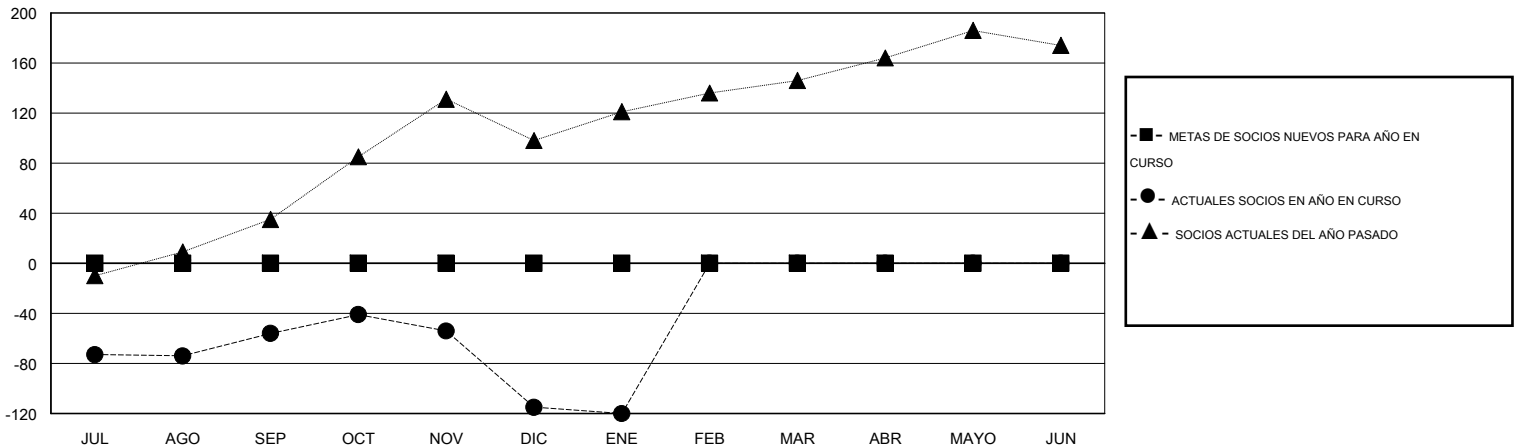

MONTHLY MEMBERSHIP PROGRESS REPORT

District H 3

Results as of: 1/31/2016

GMT: Jaime García Cepeda

UBICACIÓN PERU

GMT DE AE 3

Clubes					socios				
RESULTADOS DE 2015-2016					RESULTADOS DE 2015-2016				
TRIMESTRE	META DE CLUBES NUEVOS	NUEVOS CLUBES	CLUBES DADOS DE BAJA	GANANCIA/PÉRDIDA NETA	TRIMESTRE	META DE SOCIOS NUEVOS	SOCIOS FUNDADORES Y SOCIOS AÑADIDOS	SOCIOS DADOS DE BAJA	GANANCIA/PÉRDIDA NETA
JUL/AGO/SEP	0	1	0	1	JUL/AGO/SEP	0	28	84	-56
OCT/NOV/DIC	0	0	1	-1	OCT/NOV/DIC	0	52	111	-59
ENE/FEB/MAR	0	0	0	0	ENE/FEB/MAR	0	4	9	-5
ABR/MAYO/JUN	0	0	0	0	ABR/MAYO/JUN	0	0	0	0

METAS Y CIFRA ACUMULATIVA DE CLUBES NUEVOS

METAS Y CIFRA ACUMULATIVA DE SOCIOS

CLUBES DADOS DE BAJA: 1

24 CLUBS OF 70 AÑADIERON 1 O MÁS SOCIOS NUEVOS

DISTRIBUCIÓN POR SEXO

MASCULINO 681 (49.49%)
FEMENINO 695 (50.51%)